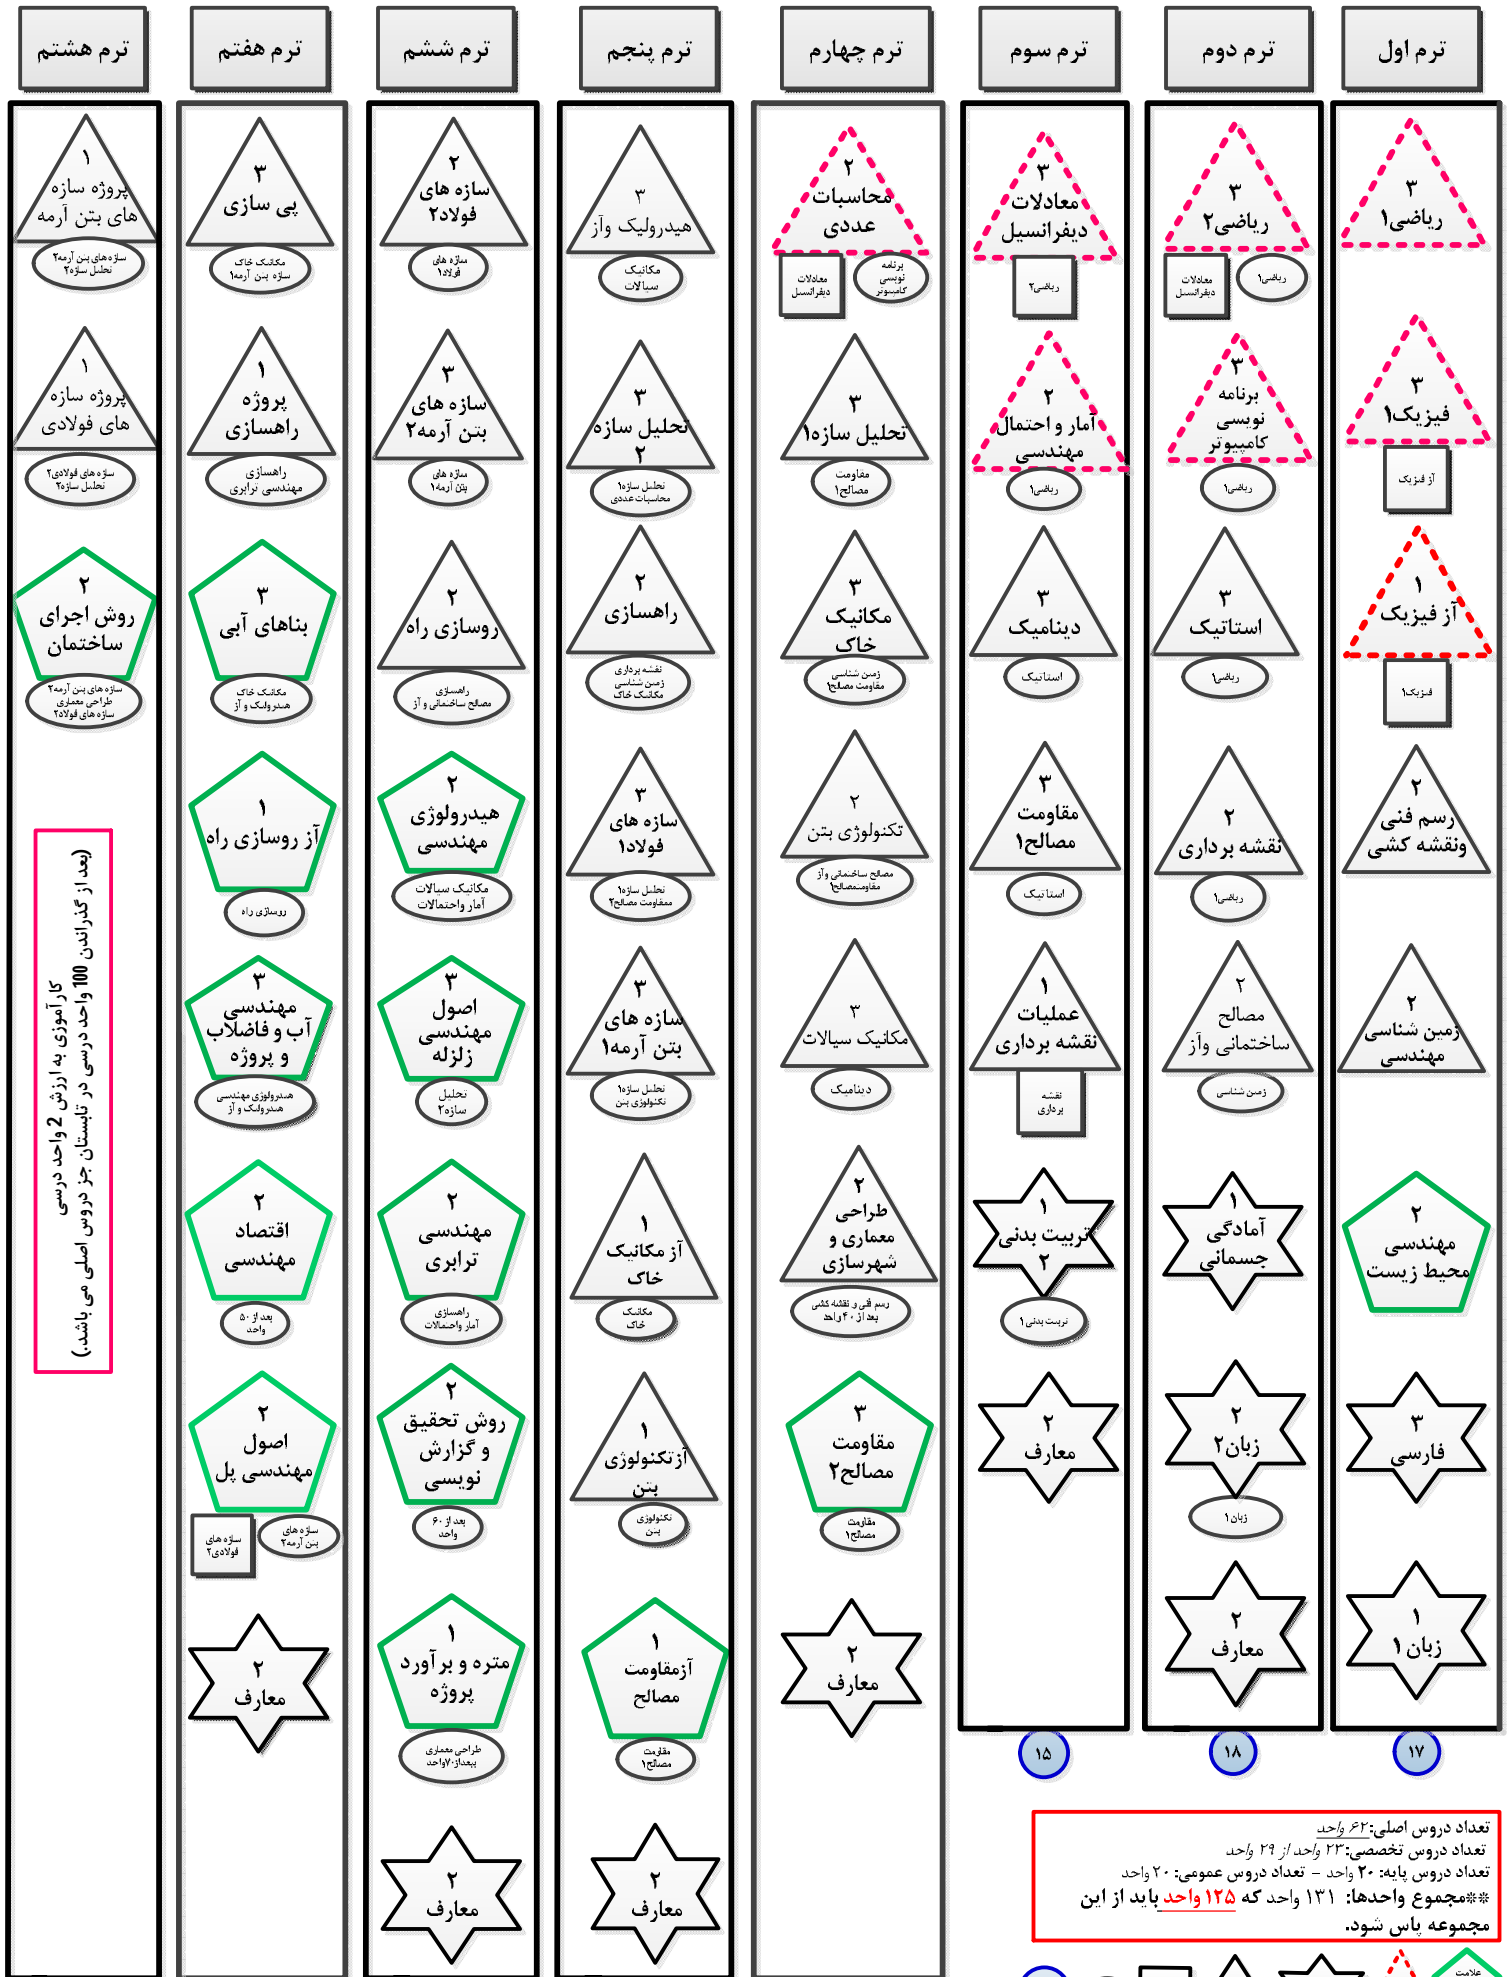

# درختواره دروس (عمومی - پایه - الزامی - تخصصی)

۱۵

۱۸

۱۷

۶

۱۷

۱۹

۱۹

۲۰

۱۵

۱۸

۱۷

تعداد دروس اصلی: ۶۲ واحد  
 تعداد دروس تخصصی: ۲۳ واحد از ۲۹ واحد  
 تعداد دروس پایه: ۲۰ واحد - تعداد دروس عمومی: ۲۰ واحد  
 \*\*مجموع واحدها: ۱۳۱ واحد که ۱۲۵ واحد باید از این مجموعه پاس شود.

اخذ ۲۲ واحد درسی از ۲۹ واحد ضروری می باشد

آژماد ۹۸